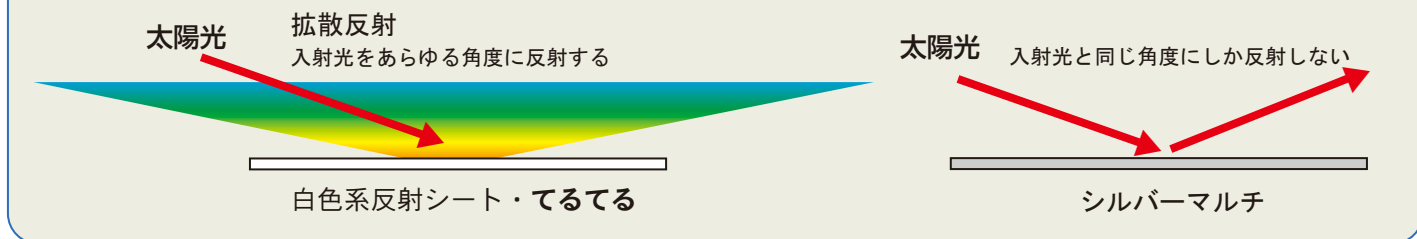

● 白色系反射シートの機能 ●