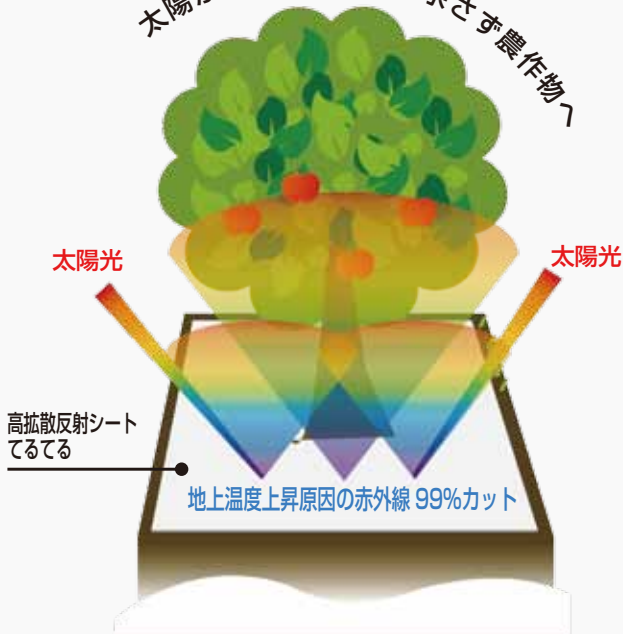

太陽光乱反射型拡散シート

農業用反射材

てるてる<sup>®</sup>

高拡散反射シート

てるてる  
SUNSHINE · TERUTERU

使用例：りんご栽培での使用

いちご栽培での使用例

太陽からの恵みの光を余さず農作物へ

### 機能

- 可視光線反射率80%以上
- 発育促進
- 色ムラ・色焼け防止
- 赤外線遮蔽による地温抑制
- 害虫忌避

### ● 寸法規格：

- 幅 1300mm × 長さ 50m
- 幅 650mm × 長さ 50m

エネルギー・資源・素材のXを。  
JX日鉱日石エネルギー

日新商事株式会社

● もも 1300mm巾

● もも 1300mm巾

● イチジク 650mm巾

● キュウリ 650mm巾