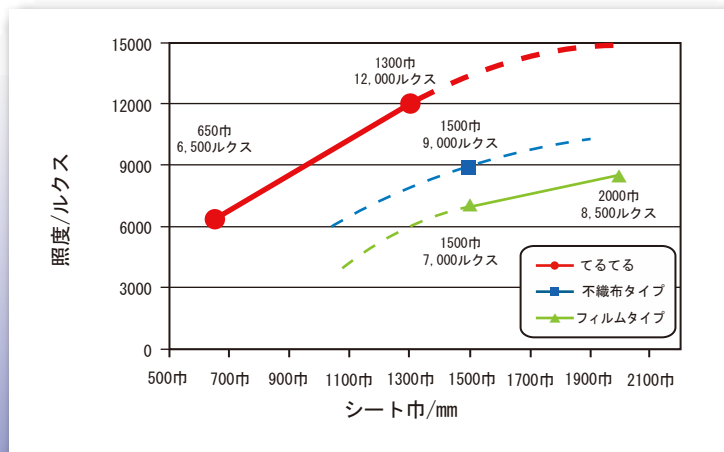

● てるてるの拡散反射性能

※シートを中心より幅方向へ2m、高さ1.5mの位置の照度計で測った数値です。

● てるてるの特徴

- 特殊な繊維構造が高い反射性能と赤外線遮蔽効果を実現しました。
- ワリフで補強することで、不織布の透湿性を損なわず、適度な通気性があります。
- 高い拡散反射機能は、1.3m幅でも他素材の2m幅と同等の効果があり、資材コストの削減が期待できます。

JX JX日鉱日石エネルギー株式会社

NS 日新商事株式会社

〒105-0023 東京都港区芝浦一丁目12番3号 Daiwa 芝浦ビル 4階
お問合せ先：TEL.03-3457-6535